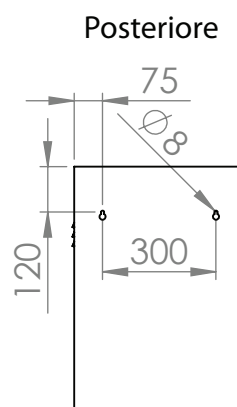

CASSETTA SINGOLA TEXAS ART. 733 con PIANTANA ART. 718

SCALA 1:20

Articolo	Descrizione
730	Cassetta con Piantana
733	Solo Cassetta
718	Piantana h 630

CARATTERISTICHE COSTRUTTIVE

MATERIALE: Acciaio al C zincato sp. 1 mm - **PESO:** kg 10,00 - **VERNICIATURA:** Rosso RAL 3000 a base di resine poliesteri speciali per esterni che garantiscono una elevata resistenza alla corrosione e l'inalterabilità cromatica nel tempo anche in ambienti marini (ISO 9227). Aperture di alimentazione laterali preforate.

Adesivo del simbolo di identificazione prespaziato secondo Dir. 92/58/CEE - D.L. 493 - 1996.

Adesivi con le istruzioni d'uso. Istruzioni per l'installazione e la manutenzione.

La "CASSETTA SINGOLA TEXAS" a corredo di idranti viene fornita completa di sigillo di sicurezza numerato.