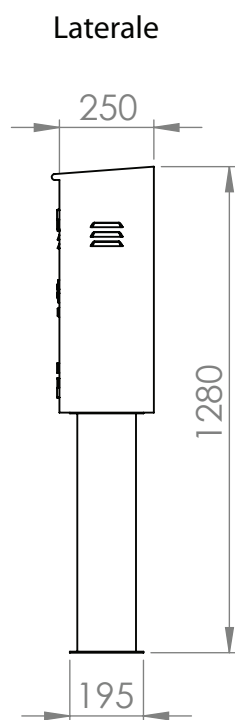

CASSETTA SINGOLA TEXAS ART. 733 con PIANTANA ART. 718

SCALA 1:20

Articolo	Descrizione
730	Cassetta con Piantana
733	Solo Cassetta
718	Piantana h 630

CARATTERISTICHE COSTRUTTIVE

MATERIALE: Acciaio al C zincato sp. 1 mm - **PESO:** kg 10,00 - **VERNICIATURA:** Rosso RAL 3000 a base di resine poliesteri speciali per esterni che garantiscono una elevata resistenza alla corrosione e l'inalterabilità cromatica nel tempo anche in ambienti marini (ISO 9227). Aperture di alimentazione laterali preforate.

Adesivo del simbolo di identificazione prespaziato secondo Dir. 92/58/CEE - D.L. 493 - 1996.

Adesivi con le istruzioni d'uso. Istruzioni per l'installazione e la manutenzione.

La "CASSETTA SINGOLA TEXAS" a corredo di idranti viene fornita completa di sigillo di sicurezza numerato.