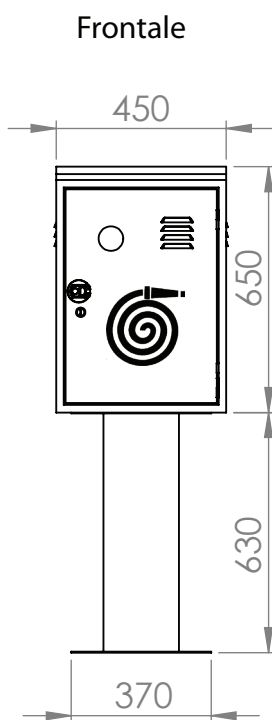

CASSETTA SINGOLA TEXAS ART. 733 con PIANTANA ART. 718

SCALA 1:20

Articolo	Descrizione
730	Cassetta con Piantana
733	Solo Cassetta
718	Piantana h 630

CARATTERISTICHE COSTRUTTIVE

MATERIALE: Acciaio al C zincato sp. 1 mm - **PESO:** kg 10,00 - **VERNICIATURA:** Rosso RAL 3000 a base di resine poliesteri speciali per esterni che garantiscono una elevata resistenza alla corrosione e l'inalterabilità cromatica nel tempo anche in ambienti marini (ISO 9227). Aperture di alimentazione laterali preforate.

Adesivo del simbolo di identificazione prespaziato secondo Dir. 92/58/CEE - D.L. 493 - 1996.

Adesivi con le istruzioni d'uso. Istruzioni per l'installazione e la manutenzione.

La "CASSETTA SINGOLA TEXAS" a corredo di idranti viene fornita completa di sigillo di sicurezza numerato.