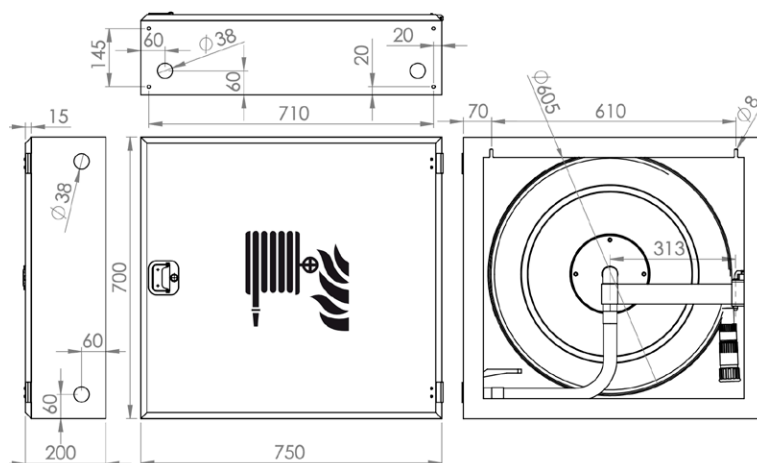

**NASPO CE - FLORIDA A PARETE  
CON PORTELLO PIENO**

BIANCO RAL 9016. ○  
ROSSO RAL 3000. ●

**CARATTERISTICHE  
DIMENSIONALI  
15-20m B1**

**DIMENSIONI: 650X600X200**

**CARATTERISTICHE  
DIMENSIONALI  
25-30m B2**

**DIMENSIONI: 750X700X200**

# CARATTERISTICHE TECNICHE & EQUIPAGGIAMENTO

- Fino a 30 metri di tubazione pyton diametro 25 mm conforme alla normativa en 694, di colore bianco o rosso.
- Naspo con alimentazione idrica centrale.
- Lancia a getto pieno, nebulizzato, ad interruzione del getto.
- Valvola di intercettazione da 1".
- Cassetta in acciaio spessore 0,7 mm.
- Verniciatura epossidica 70 micron ral 3000 di colore rosso e disponibile anche in colore bianco ral 9016.
- A richiesta parete posteriore libera in lamiera d'acciaio zincata di spessore 0,8 mm.
- Rottura prestabilita sui lati della cassetta per il passaggio del tubo di alimentazione.

**2 VALVOLA A SFERA 1"**  
 Scheda tecnica art. 2514

**3 TUBAZIONE SEMIRIGIDA PYTHON**  
 Certificata EN 694

**4 TUBO ALIMENTAZIONE 80 CM**  
 Scheda tecnica art. 9150

**5 SIMBOLO DI IDENTIFICAZIONE SECONDO UNI EN ISO 7010**