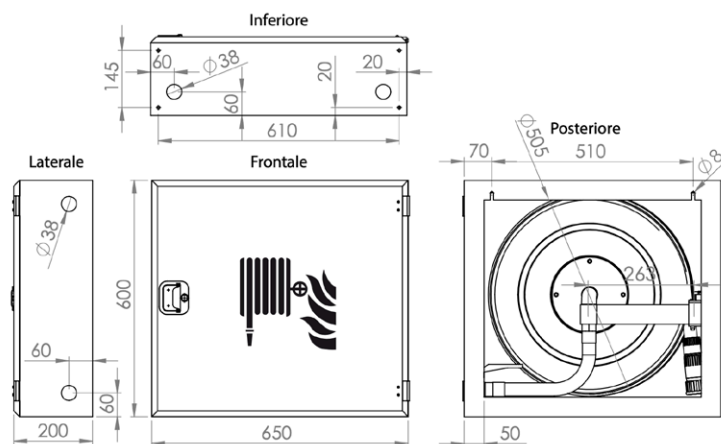

**NASPO CE - FLORIDA A PARETE  
CON PORTELLO PIENO**

BIANCO RAL 9016. ○  
ROSSO RAL 3000. ●

**CARATTERISTICHE  
DIMENSIONALI  
15-20m B1**

**DIMENSIONI: 650X600X200**

**CARATTERISTICHE  
DIMENSIONALI  
25-30m B2**

**DIMENSIONI: 750X700X200**

# CARATTERISTICHE TECNICHE & EQUIPAGGIAMENTO

- Fino a 30 metri di tubazione pyton diametro 25 mm conforme alla normativa en 694, di colore bianco o rosso.
- Naspo con alimentazione idrica centrale.
- Lancia a getto pieno, nebulizzato, ad interruzione del getto.
- Valvola di intercettazione da 1".
- Cassetta in acciaio spessore 0,7 mm.
- Verniciatura epossidica 70 micron ral 3000 di colore rosso e disponibile anche in colore bianco ral 9016.
- A richiesta parete posteriore libera in lamiera d'acciaio zincata di spessore 0,8 mm.
- Rottura prestabilita sui lati della cassetta per il passaggio del tubo di alimentazione.

**2 VALVOLA A SFERA 1"**  
 Scheda tecnica art. 2514

**3 TUBAZIONE SEMIRIGIDA PYTHON**  
 Certificata EN 694

**4 TUBO ALIMENTAZIONE 80 CM**  
 Scheda tecnica art. 9150

**5 SIMBOLO DI IDENTIFICAZIONE SECONDO UNI EN ISO 7010**